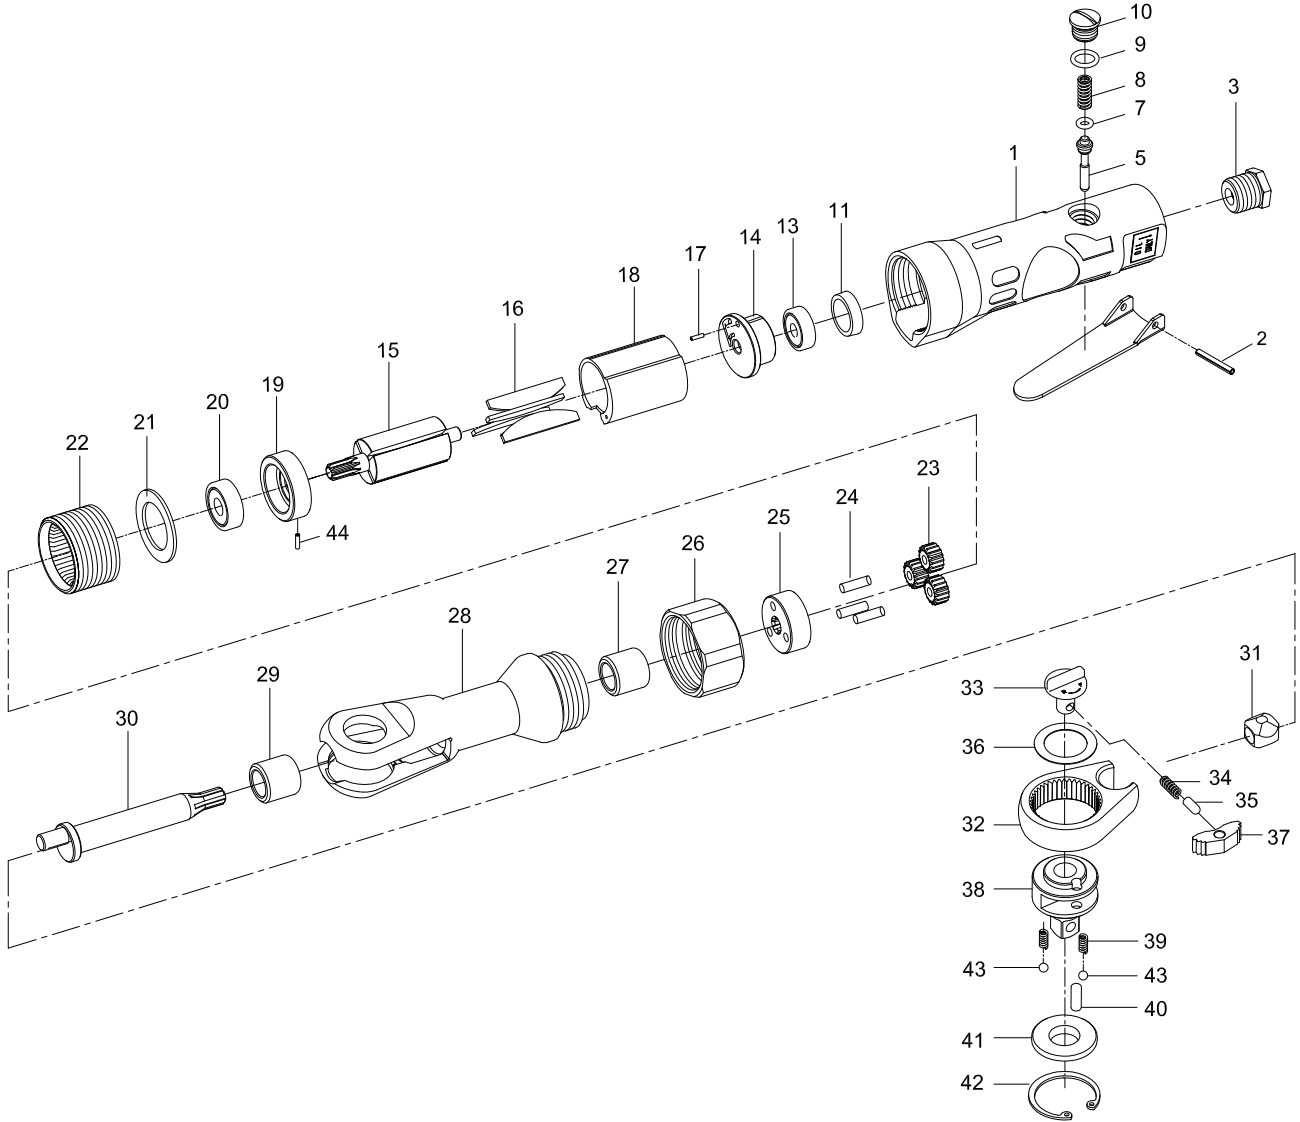

OS-8212L **GAV** HAVALI CIRCIR 1/2"

No.	Part No.	Parça Adı	No.	Part No.	Parça Adı
1	30101	Housing	24	30124	Idler Gear Pin (3)
2	30102	Spring Pin (3x24)	25	30125	Idler Gear Plate
3	30103	Connection	26	30126	Clamp Nut
4	30104	Throttle lever	27	30127	Bushing
5	30105	Throttle Valve	28	30128	Ratchet Housing
7	30107	O-Ring (P4)	29	30129	Bushing
8	30108	Spring	30	30130	Crank Shaft
9	30109	O-Ring (P9)	31	33-301331	Drive Bushing
10	30110	Valve Plug	32	33-301332	Yoke
11	30111	End Plate Cap	33	30133	Reverse Button
13	030113	Ball Bearing (626zz)	34	30134	Spring
14	30114	Rear End Plate	35	30135	Spring Cap
15	30115	Rotor	36	30136	Washer
16	30116	Rotor Blade (4)	37	30137	Ratchet Pawl
17	30117	Pin (1.5x6)	38	31138	Ratchet Anvil 1/2"
18	30118	Cylinder	39	30139	Spring (2)
19	30119	Front End Plate	40	30140	Pin
20	030120	Ball Bearing (608zz)	41	31141	Thrust Washer
21	30121	Washer	42	30142	Retainer Ring
22	30122	Thread Ring Gear	43	30143	Steel Ball (2)
23	30123	Idler Gear (3)	44	70117-12	Pin